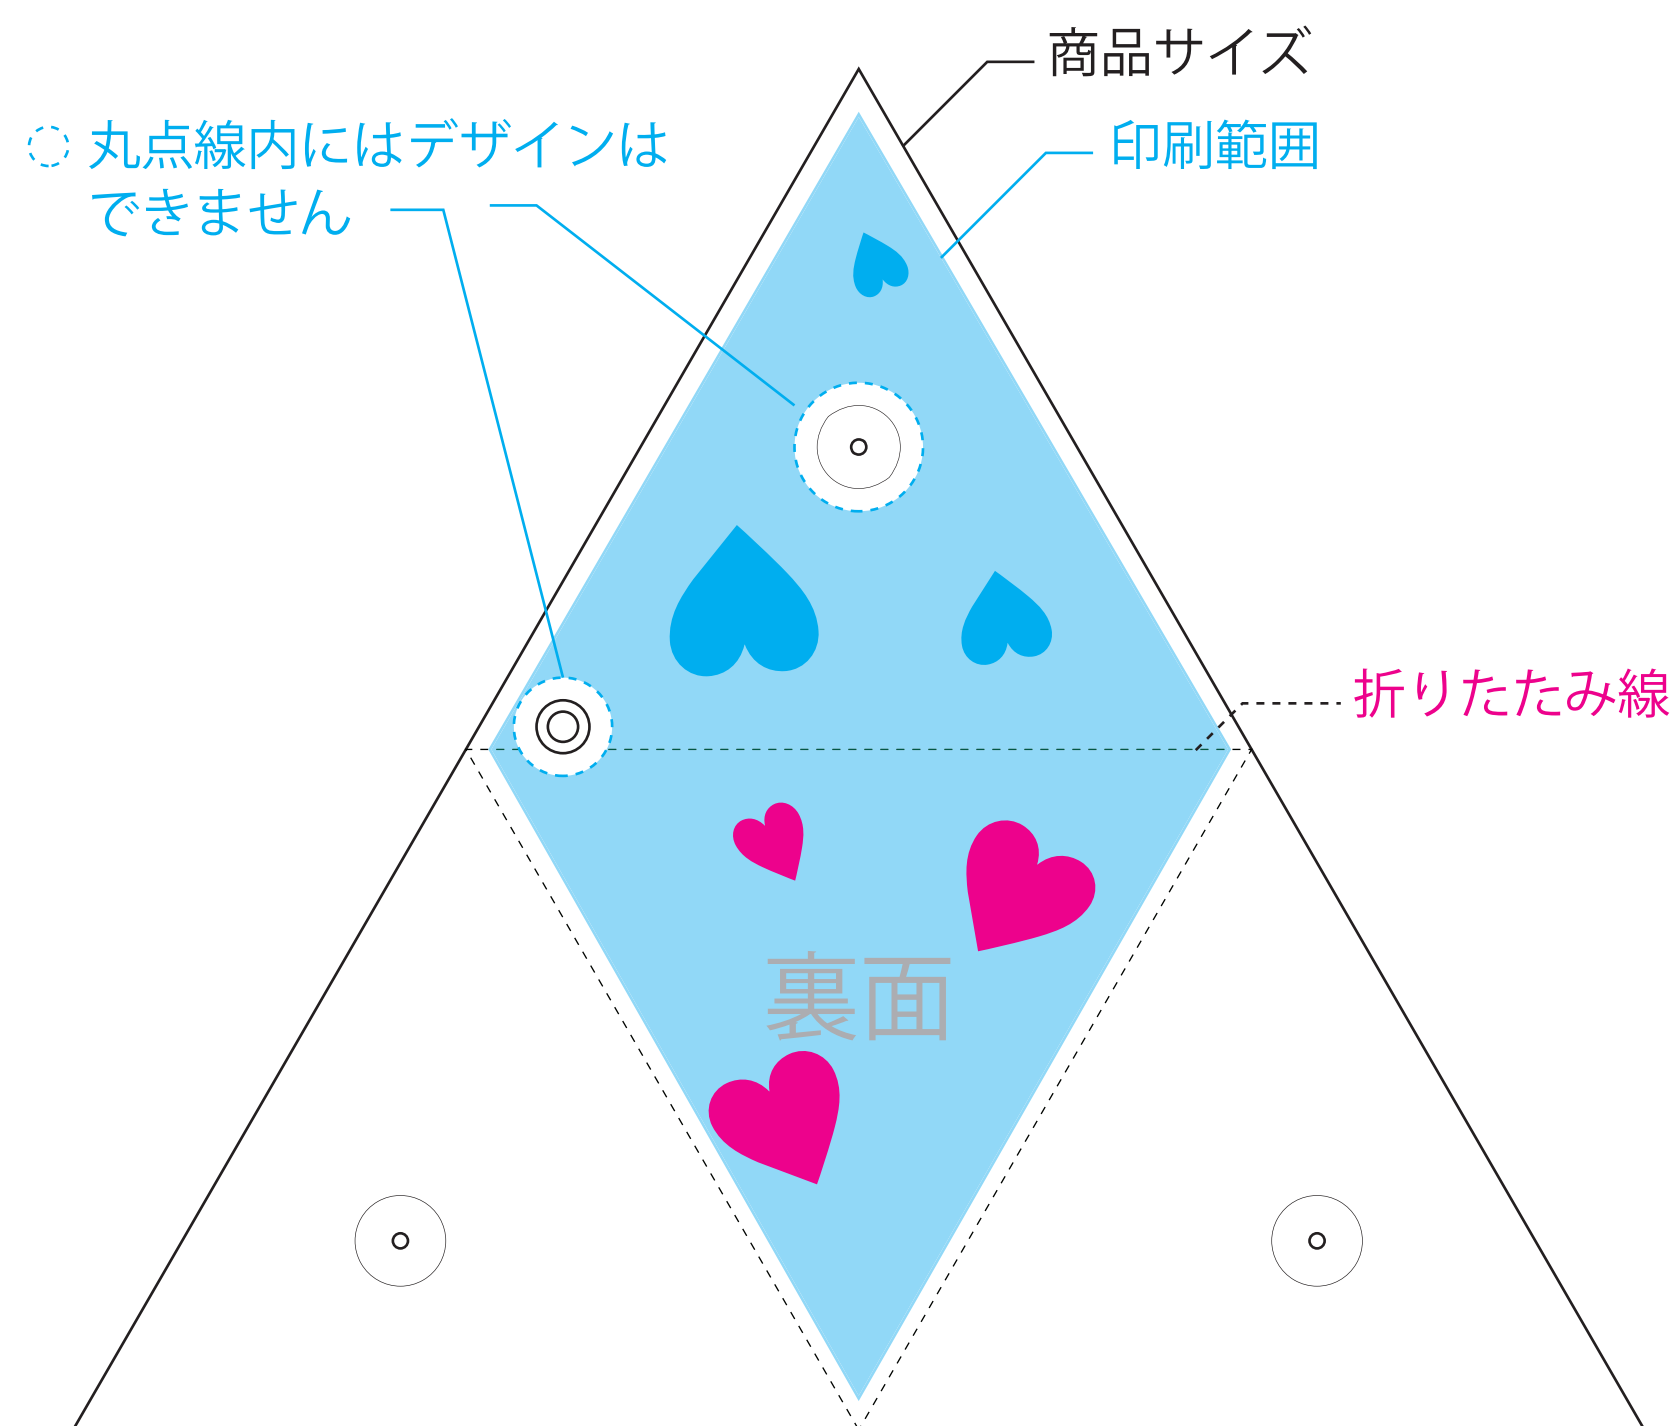

三角クリアケース フルカラー印刷

デザイン配置

完成イメージ

- レイヤーは「テンプレート」「デザイン配置レイヤー」に分けてご入稿ください。
- テキストやレイヤー効果はラスタライズし、「デザイン配置レイヤー」に統合してください。
(※Illustratorの場合テキストはアウトラインしてください)