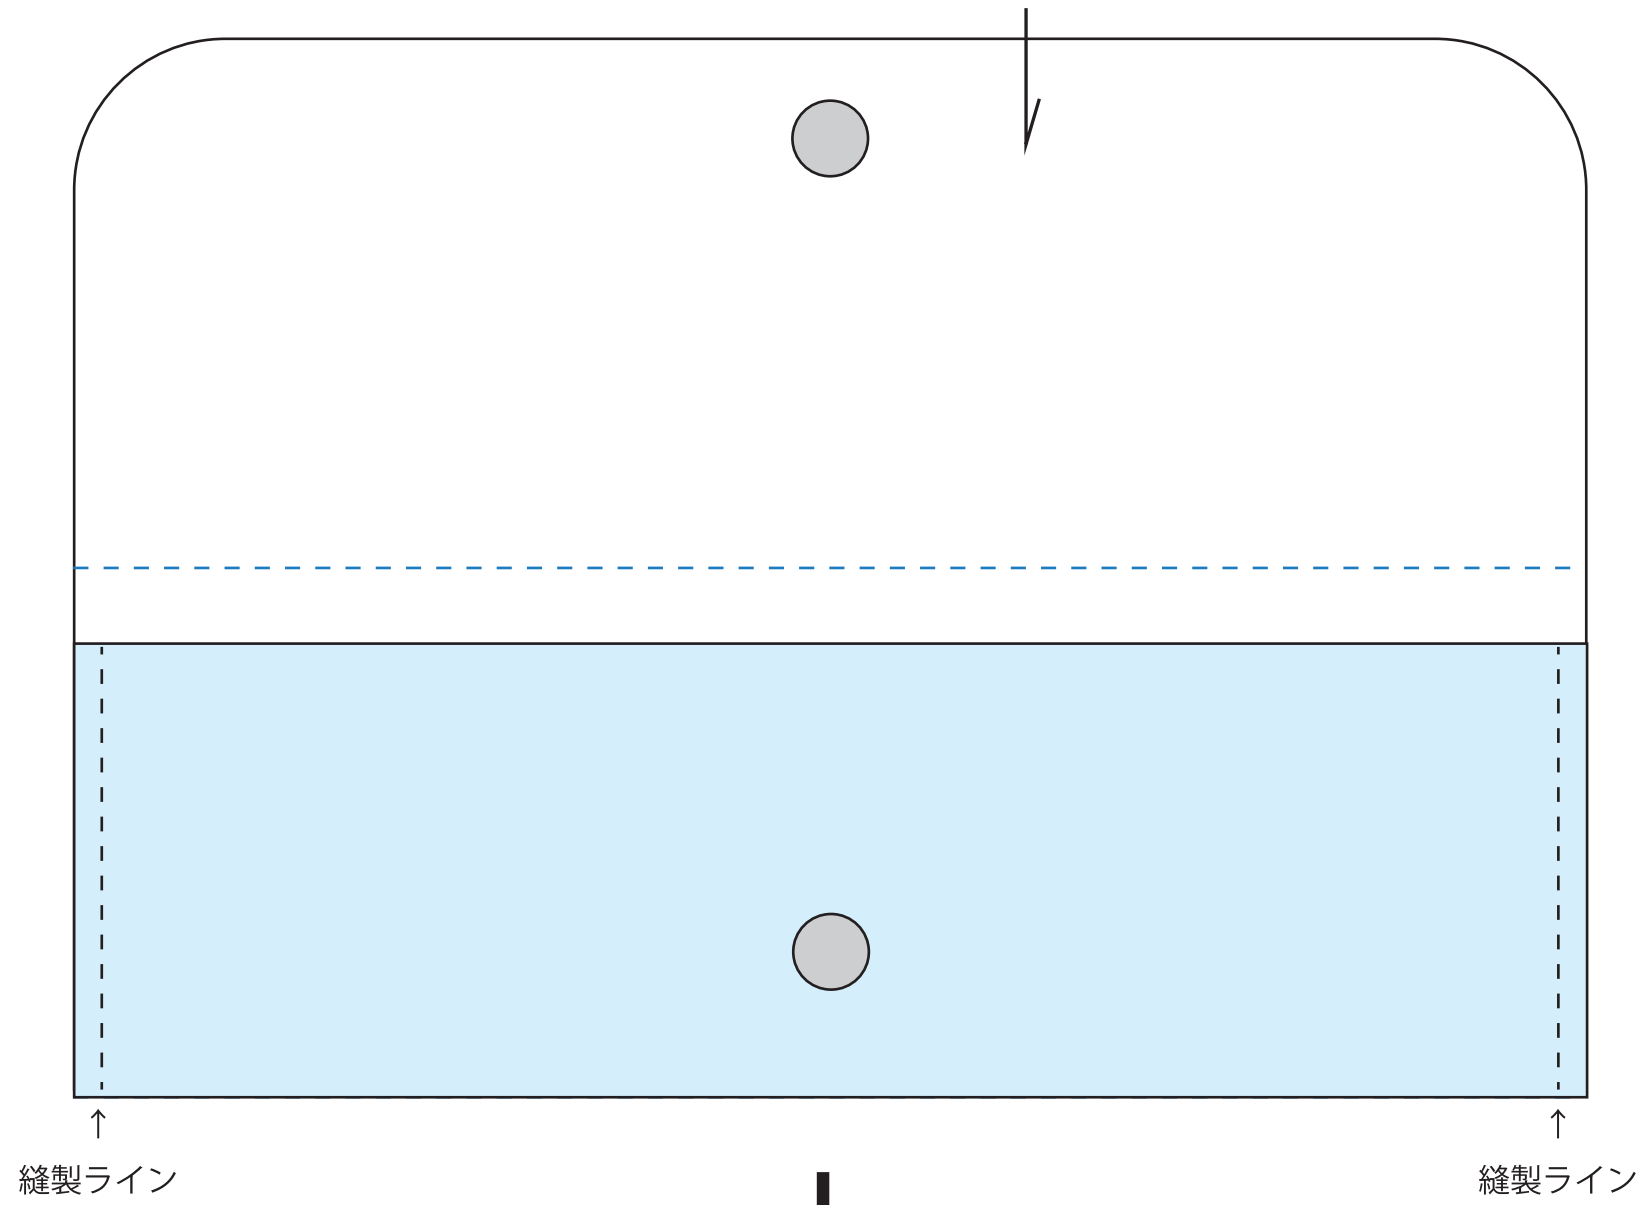

フェルトペンケース

仕上りイメージ

フタが開いた状態

内側は生成りの地色です

フタを閉めた状態